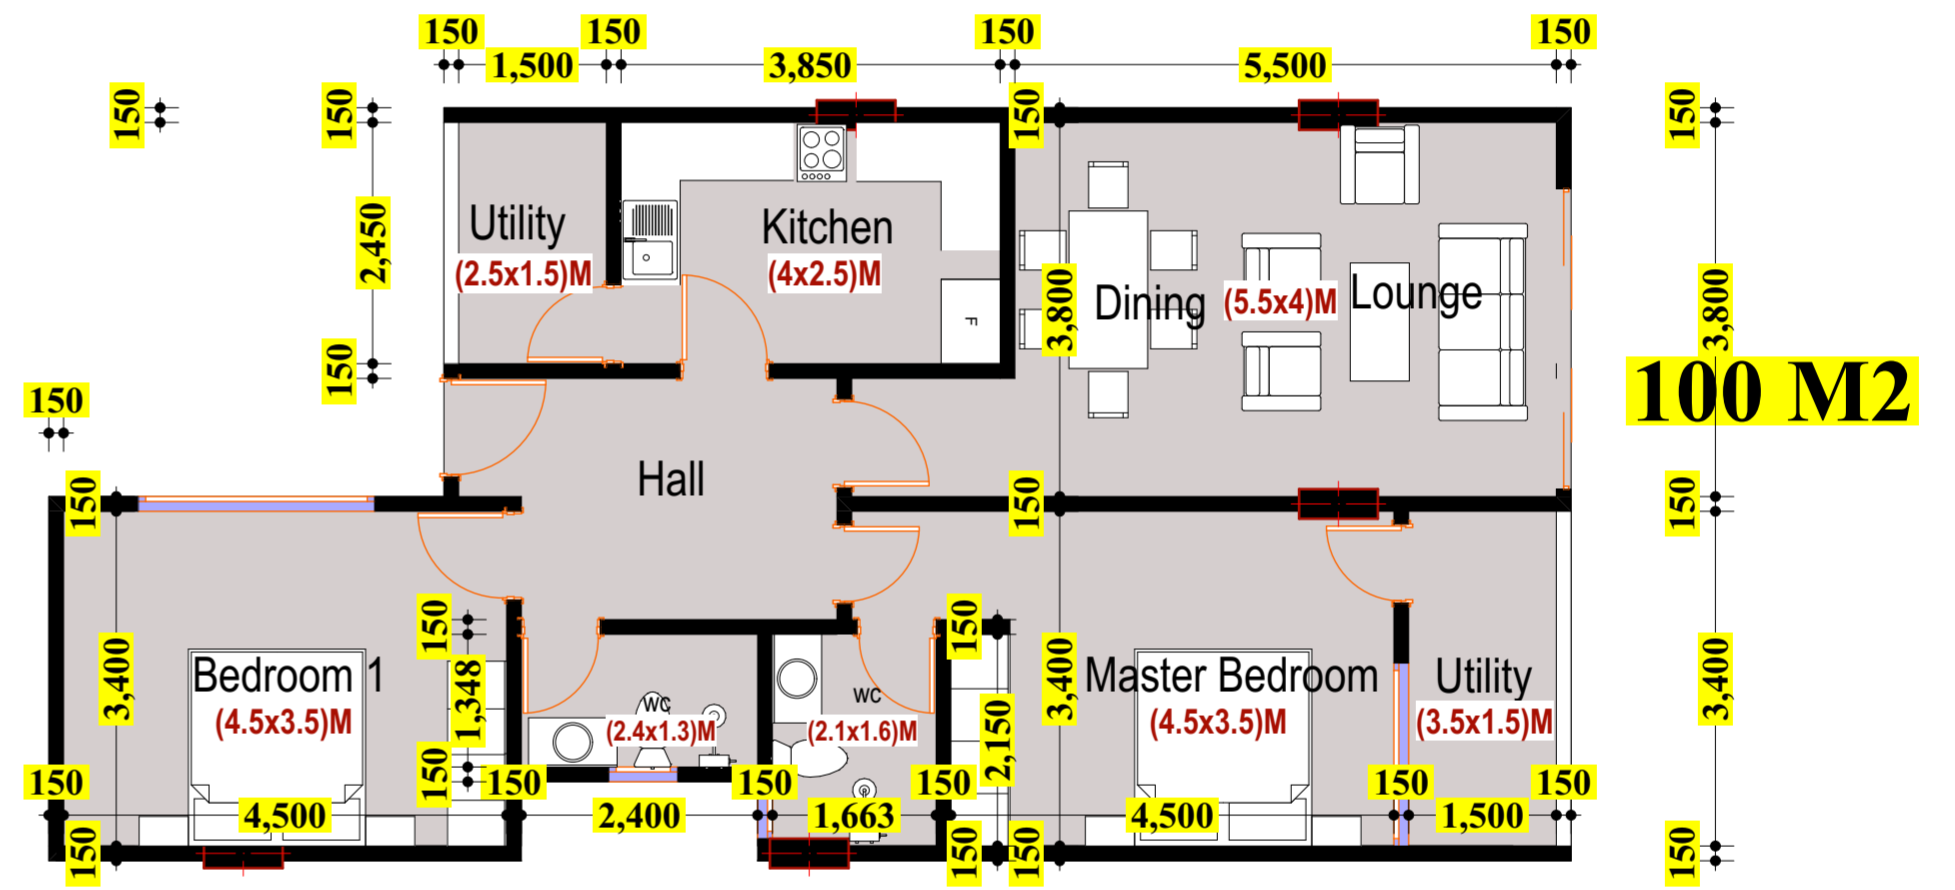

TYOLOGIES LAYOUT

4 Bedroom + Dsq unit (200 sqm) - 1 no

4 Bedroom Unit (170 sqm) - 1 no

TYOLOGIES LAYOUT

3 Bedroom + Dsq unit (152 sqm) - 1 no

2 Bedroom unit (100 sqm) - 1 no

TYOLOGIES LAYOUT

DUPLEX UNIT

4 Bedroom + Dsq duplex unit (207 sqm) - 1 no