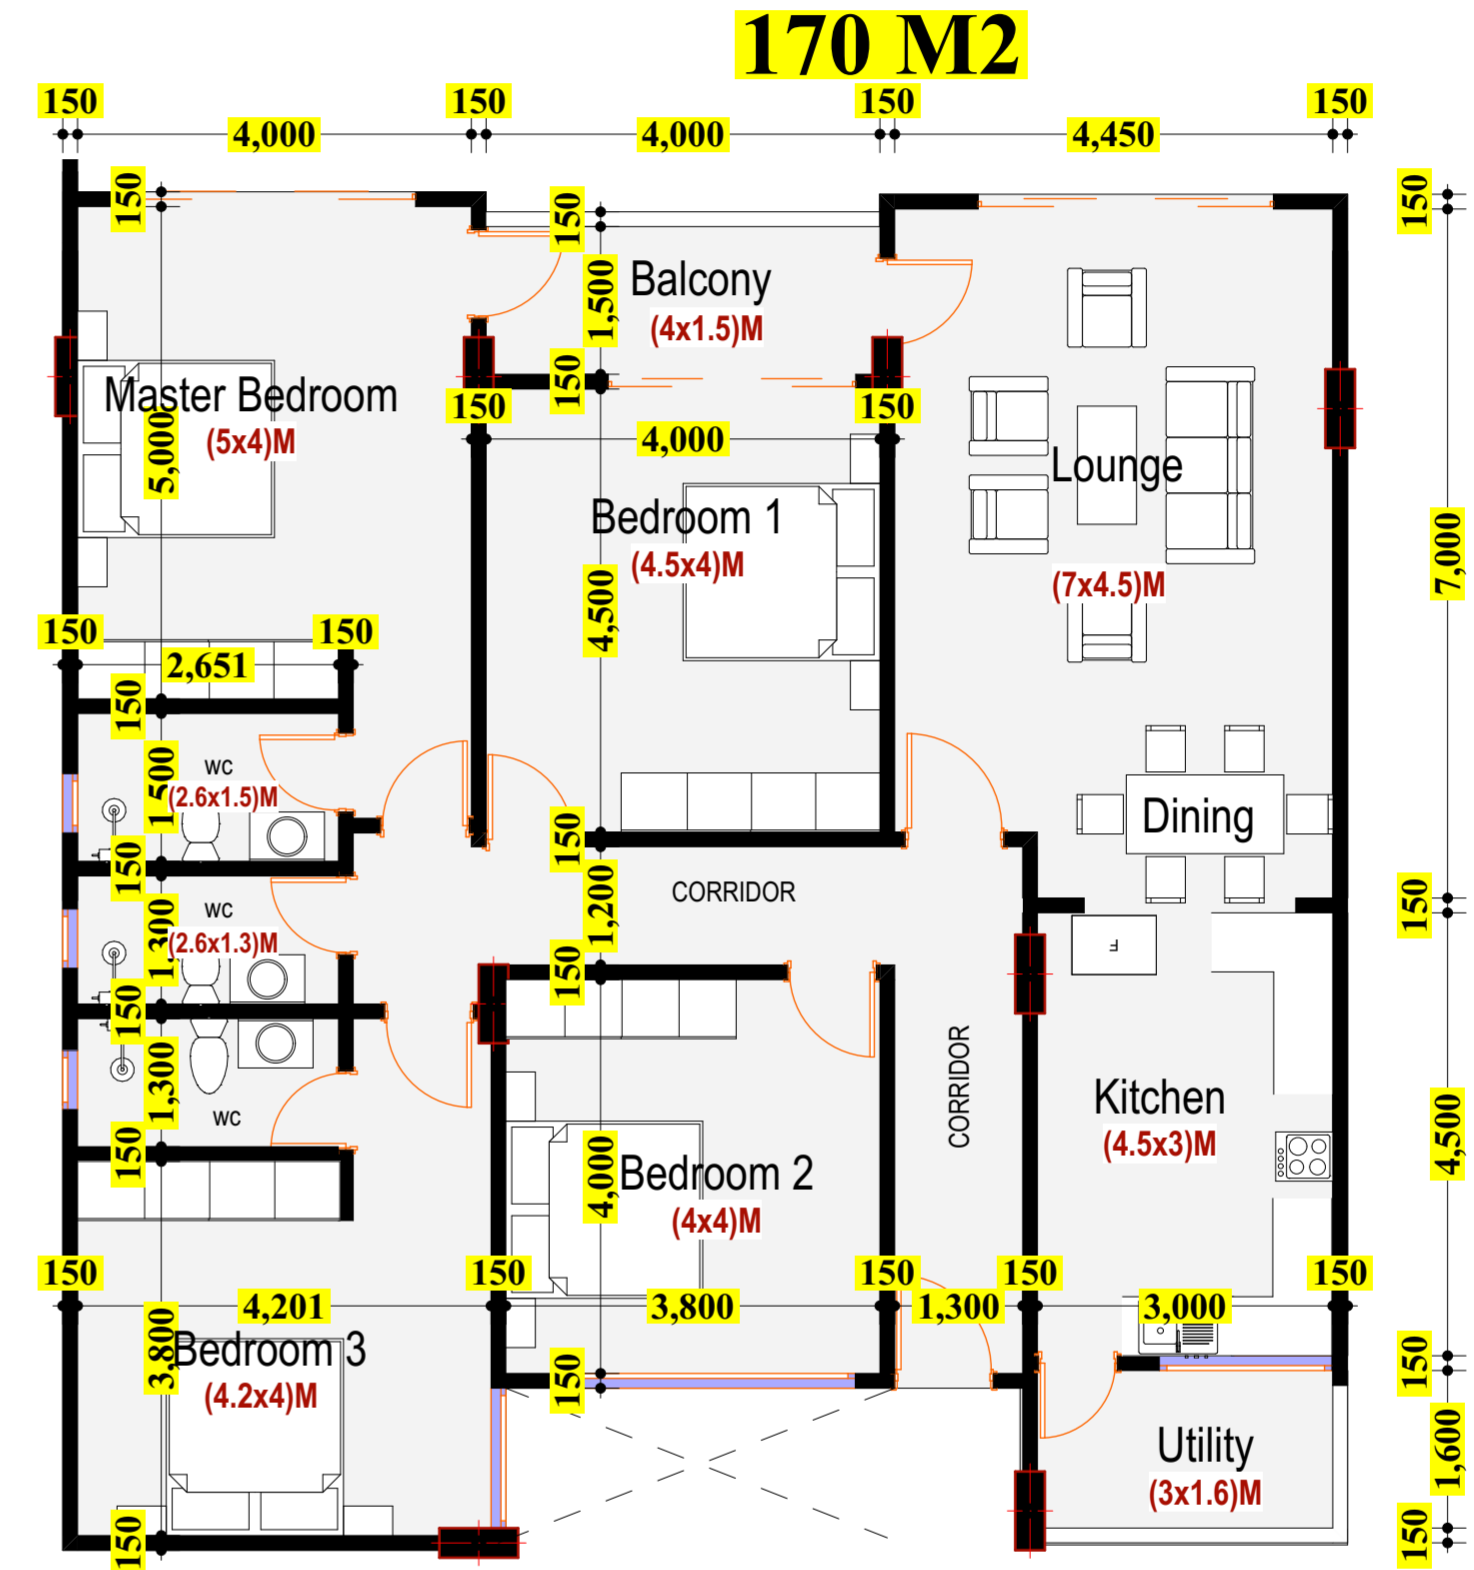

TYOLOGIES LAYOUT

4 Bedroom + Dsq unit (200 sqm) - 1 no

4 Bedroom Unit (170 sqm) - 1 no

TYOLOGIES LAYOUT

3 Bedroom + Dsq unit (152 sqm) - 1 no

2 Bedroom unit (100 sqm) - 1 no

TYOLOGIES LAYOUT

DUPLEX UNIT

4 Bedroom + Dsq duplex unit (207 sqm) - 1 no