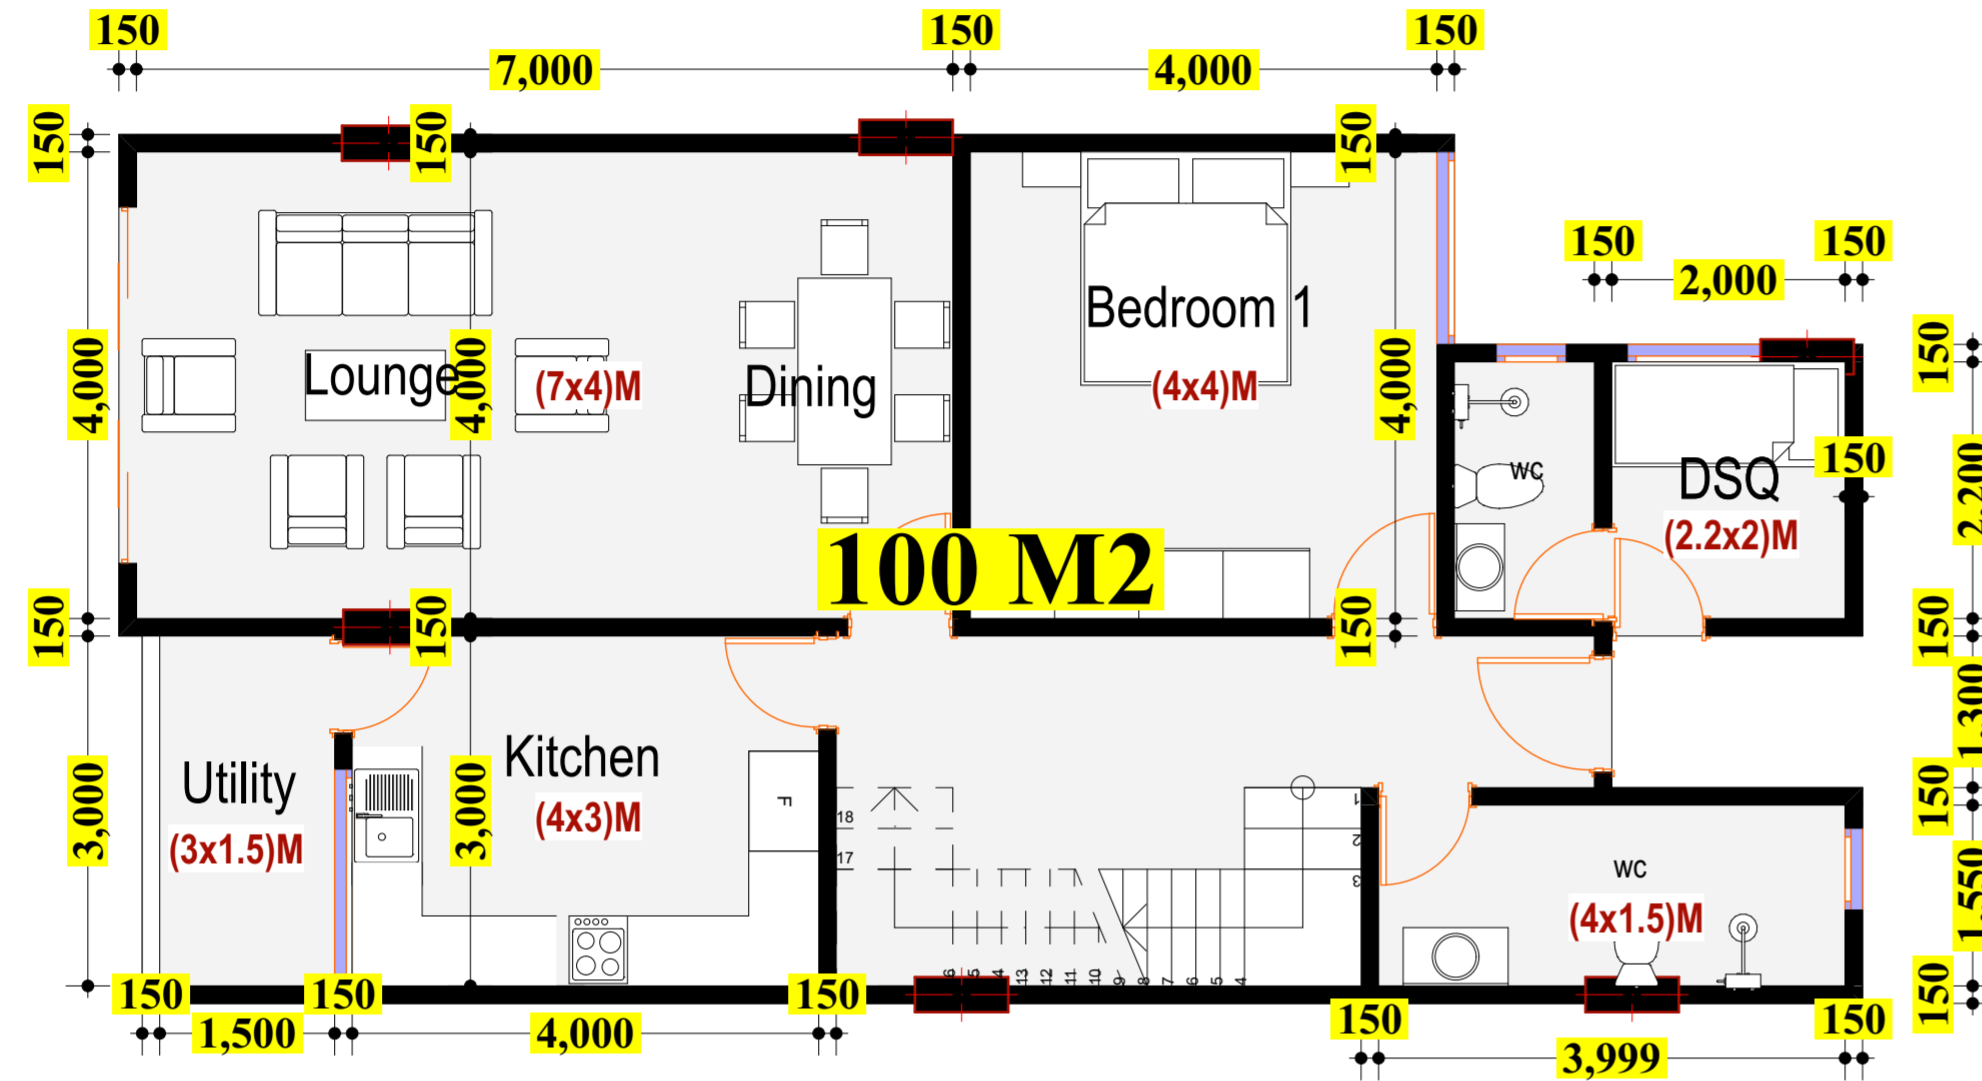

TYOLOGIES LAYOUT

4 Bedroom + Dsq unit (200 sqm) - 1 no

4 Bedroom Unit (170 sqm) - 1 no

TYOLOGIES LAYOUT

3 Bedroom + Dsq unit (152 sqm) - 1 no

2 Bedroom unit (100 sqm) - 1 no

TYOLOGIES LAYOUT

DUPLEX UNIT

4 Bedroom + Dsq duplex unit (207 sqm) - 1 no