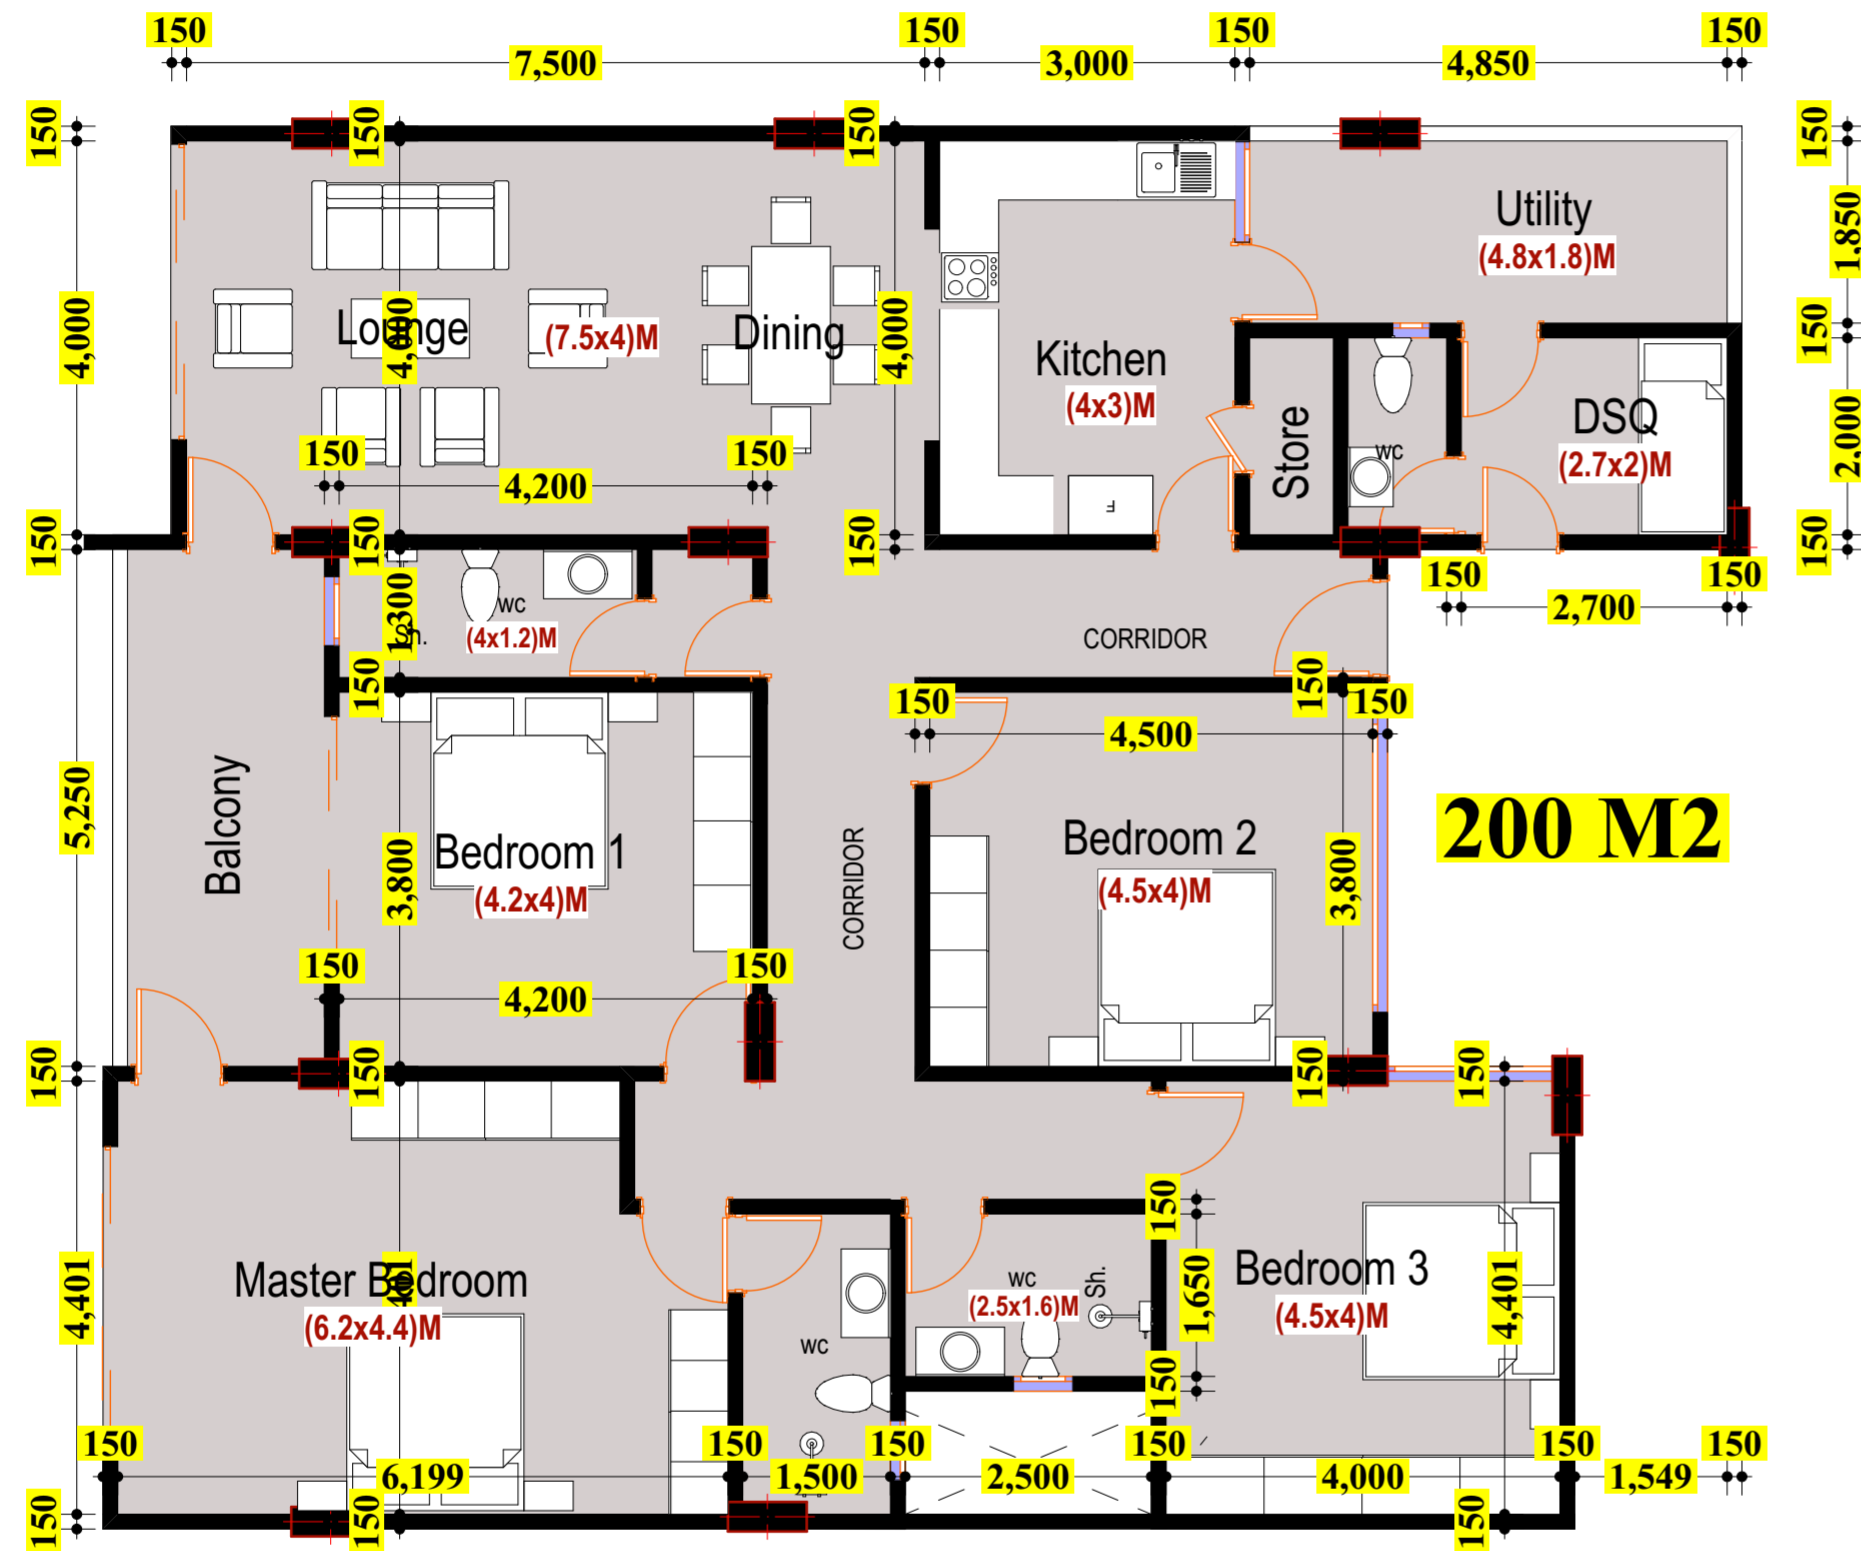

TYOLOGIES LAYOUT

4 Bedroom + Dsq unit (200 sqm) - 1 no

4 Bedroom Unit (170 sqm) - 1 no

TYOLOGIES LAYOUT

3 Bedroom + Dsq unit (152 sqm) - 1 no

2 Bedroom unit (100 sqm) - 1 no

TYOLOGIES LAYOUT

DUPLEX UNIT

4 Bedroom + Dsq duplex unit (207 sqm) - 1 no