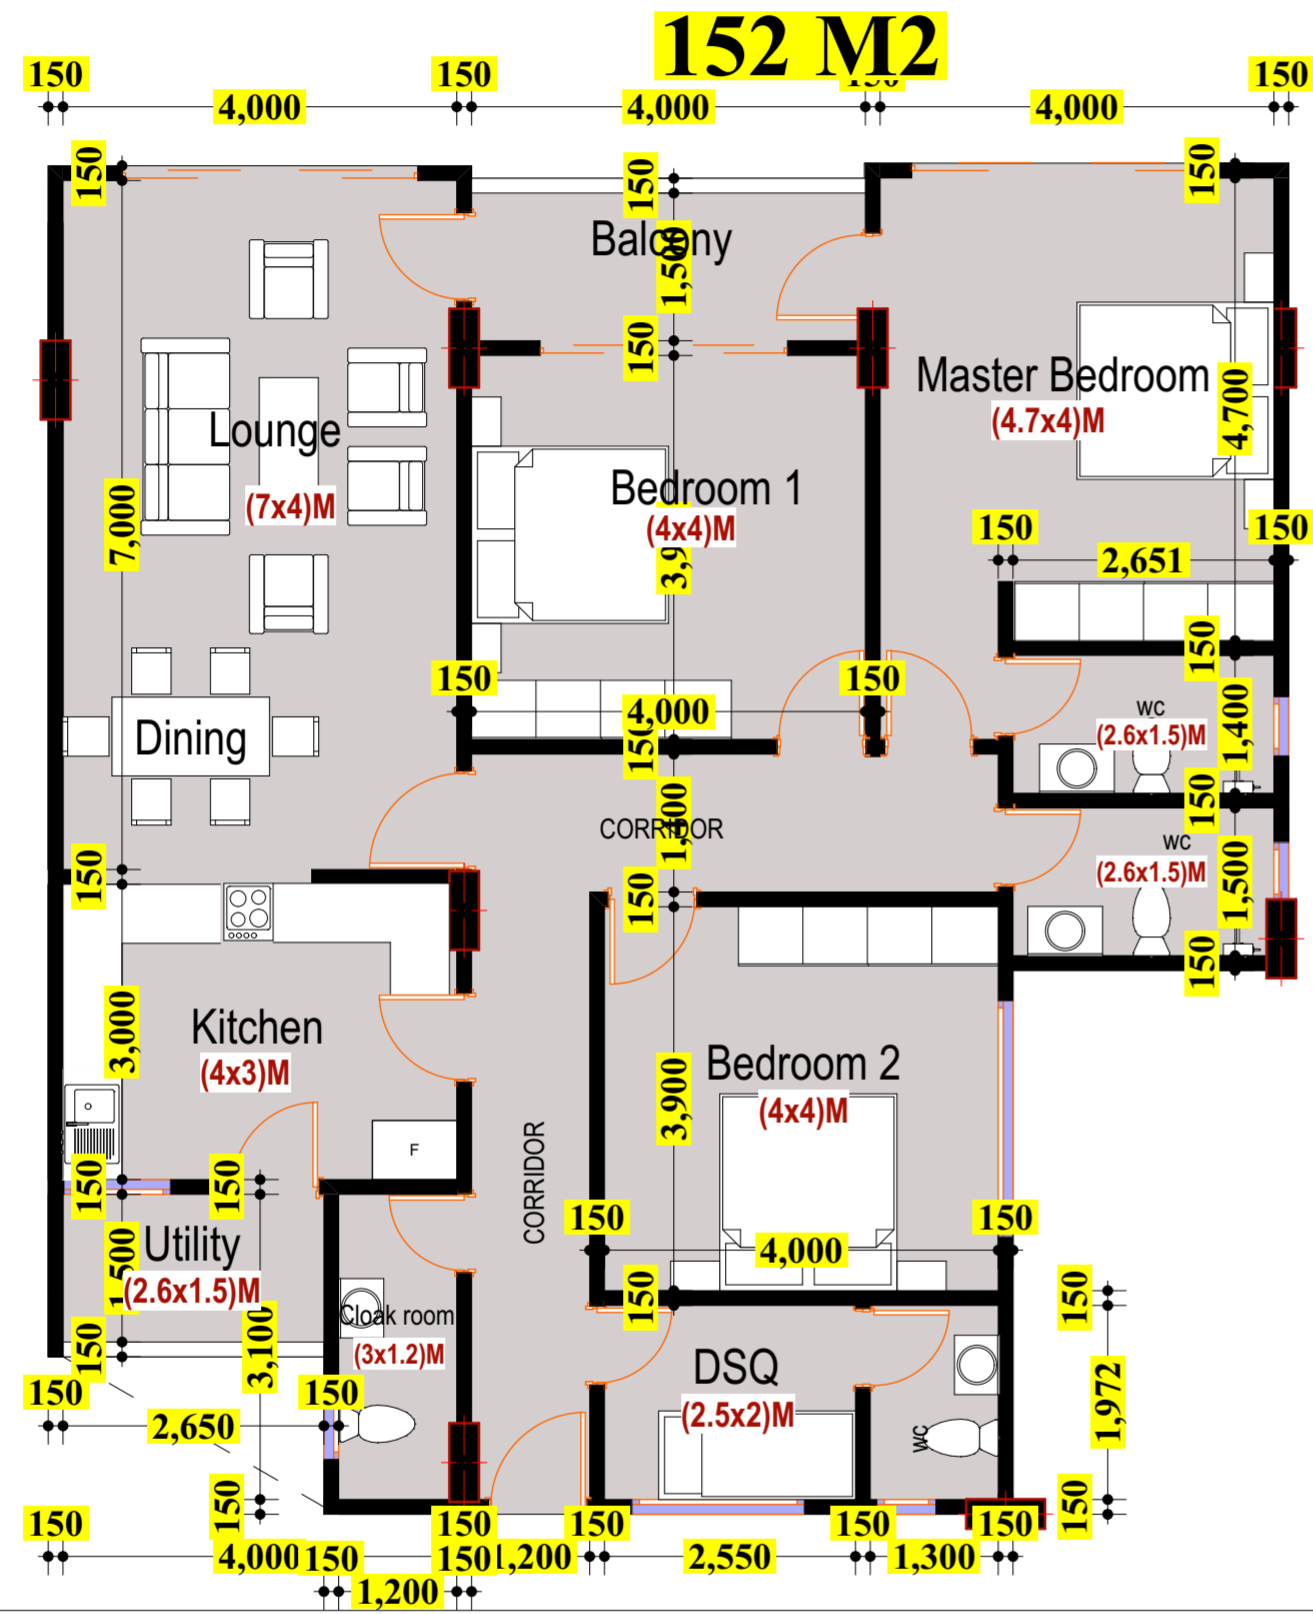

TYOLOGIES LAYOUT

4 Bedroom + Dsq unit (200 sqm) - 1 no

4 Bedroom Unit (170 sqm) - 1 no

TYOLOGIES LAYOUT

3 Bedroom + Dsq unit (152 sqm) - 1 no

2 Bedroom unit (100 sqm) - 1 no

TYOLOGIES LAYOUT

DUPLEX UNIT

4 Bedroom + Dsq duplex unit (207 sqm) - 1 no